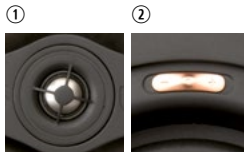

RO2060

Met een bijna frame-loze grille van 1 millimeter en een dikte van net geen 5 millimeter maakt deze luidspreker komaf met de hedendaagse normen.

De titanium driver met neodymium magneet en gepatenteerde® ophanging kun je naar eigen smaak bijsturen. De Intiimi-reeks zuivert het signaal van de versterker via een geavanceerde scheidingsfilter en een correctiefilter. Frontplaat en basket zijn uit één stuk gegoten en reduceren zo de resonantie.

De RO2060 is uiterst geschikt om grote(re) ruimtes te voorzien van het beste discrete geluid.

- ① richtbare tweeter in een akoestische schelp
- ② manuele treble regeling

Klank en interieur op hetzelfde niveau: de RO2060 zorgt voor een topafwerking.

TECHNISCHE GEGEVENS

bereik	<50 m ²
systeem	2-weg coaxiaal
woofer	6" neodymium
tweeter	1" neodymium titanium dome
versterkervermogen	40 - 140 W (aanbevolen)
gevoeligheid	87 dB
impedantie	4 - 8 Ω
frequentiebereik	58 Hz - 20 kHz
afm. uitsnit (Ø)	210 mm
afm. (Ø x d)	235 x 100 mm
gewicht / stuk	1,8 kg
samenstelling	ABS / metalen grille
kleur	wit
eigenschappen	overschilderbare grille
opties	akoestische kit (KITR03)
	flush mount kit (FLKIT RO2060)